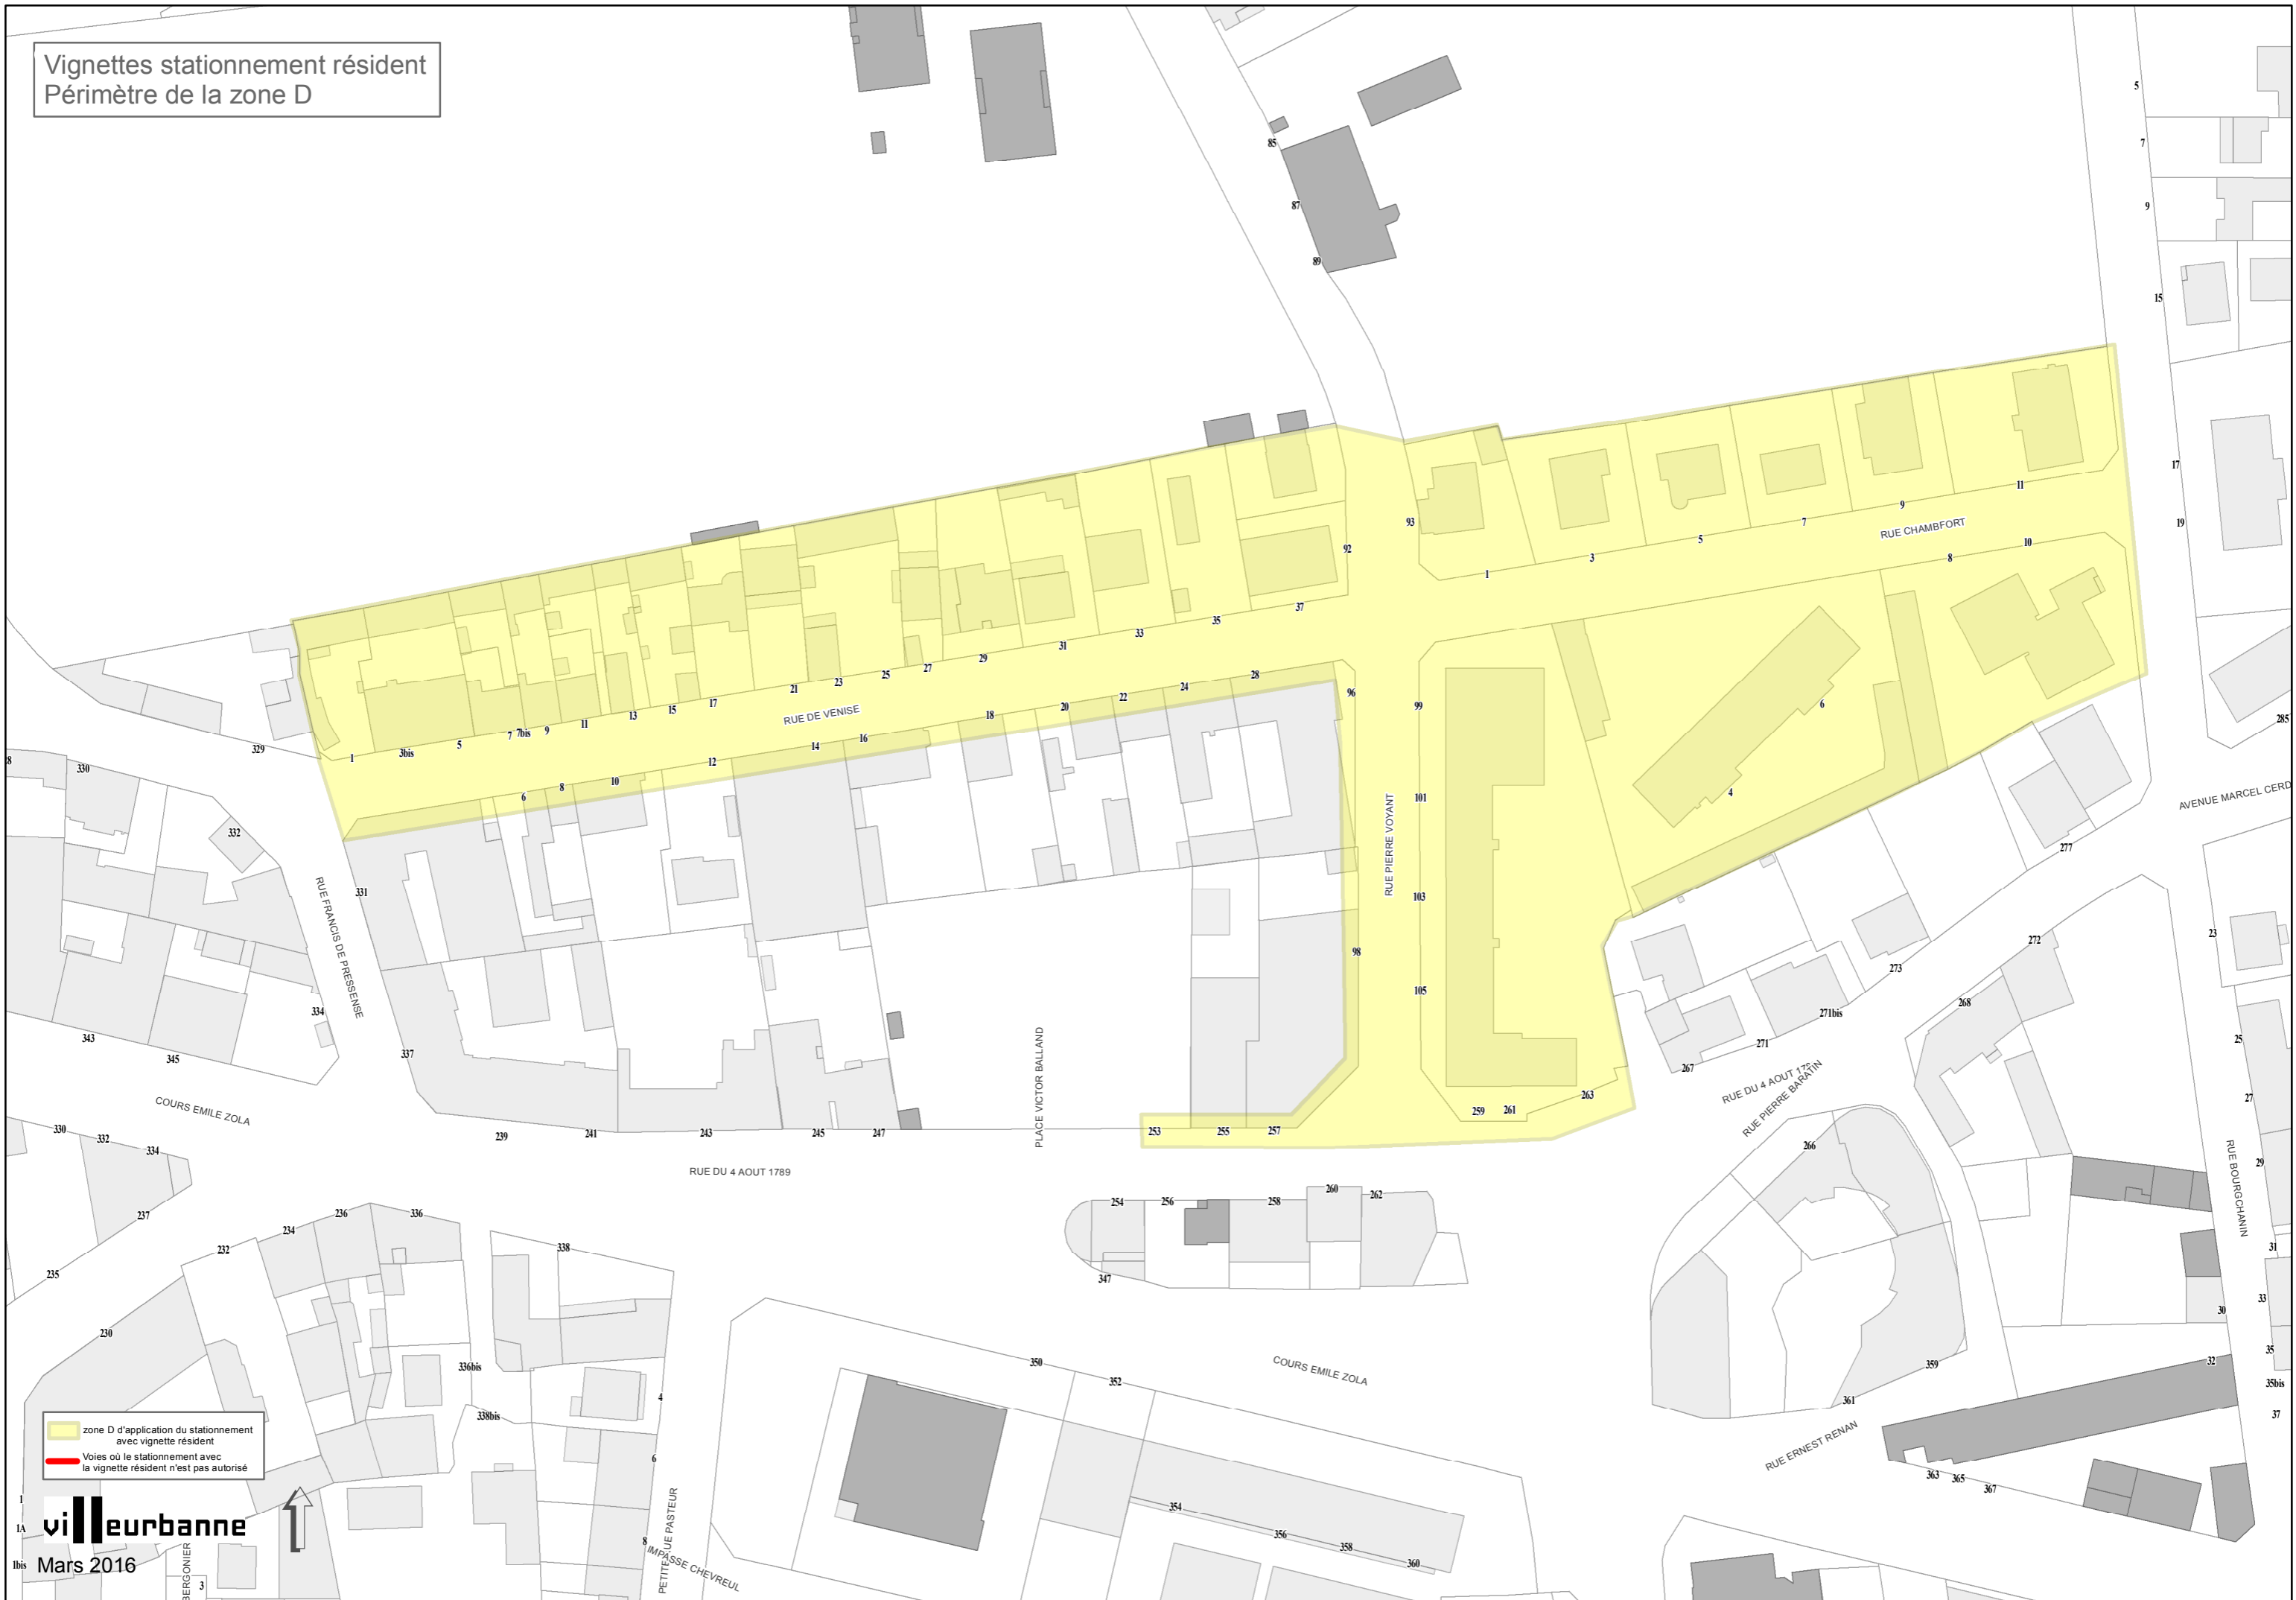

Vignettes stationnement résident
Périmètre de la zone D

zone D d'application du stationnement avec vignette résident
Voies où le stationnement avec la vignette résident n'est pas autorisé

villeurbanne

Mars 2016